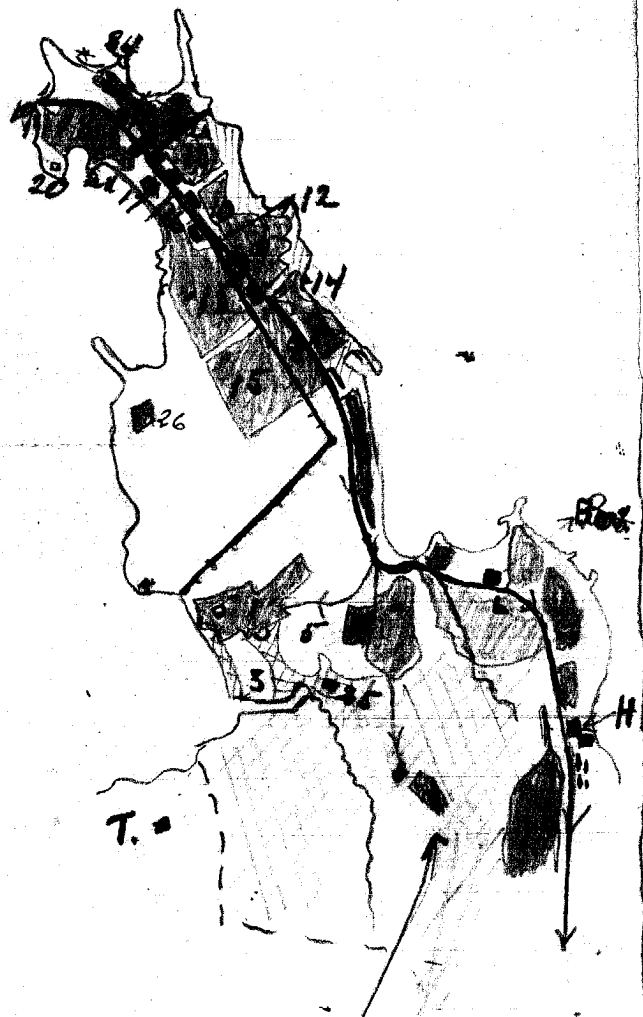

Svart: allier
 röd: skog
 streckad: ång,
 rutad: moss

Vä i Vinsbofjärn, Rou-
 väns År, Ingeringe
 lnd, Västerb. l.
 Namnen finnes
 blott på kartan förda
 i en liten artk.

De två samt tillhör. namn för - Bar. Hörningsjö
 tecken, utfört av H. Hedström
 1880